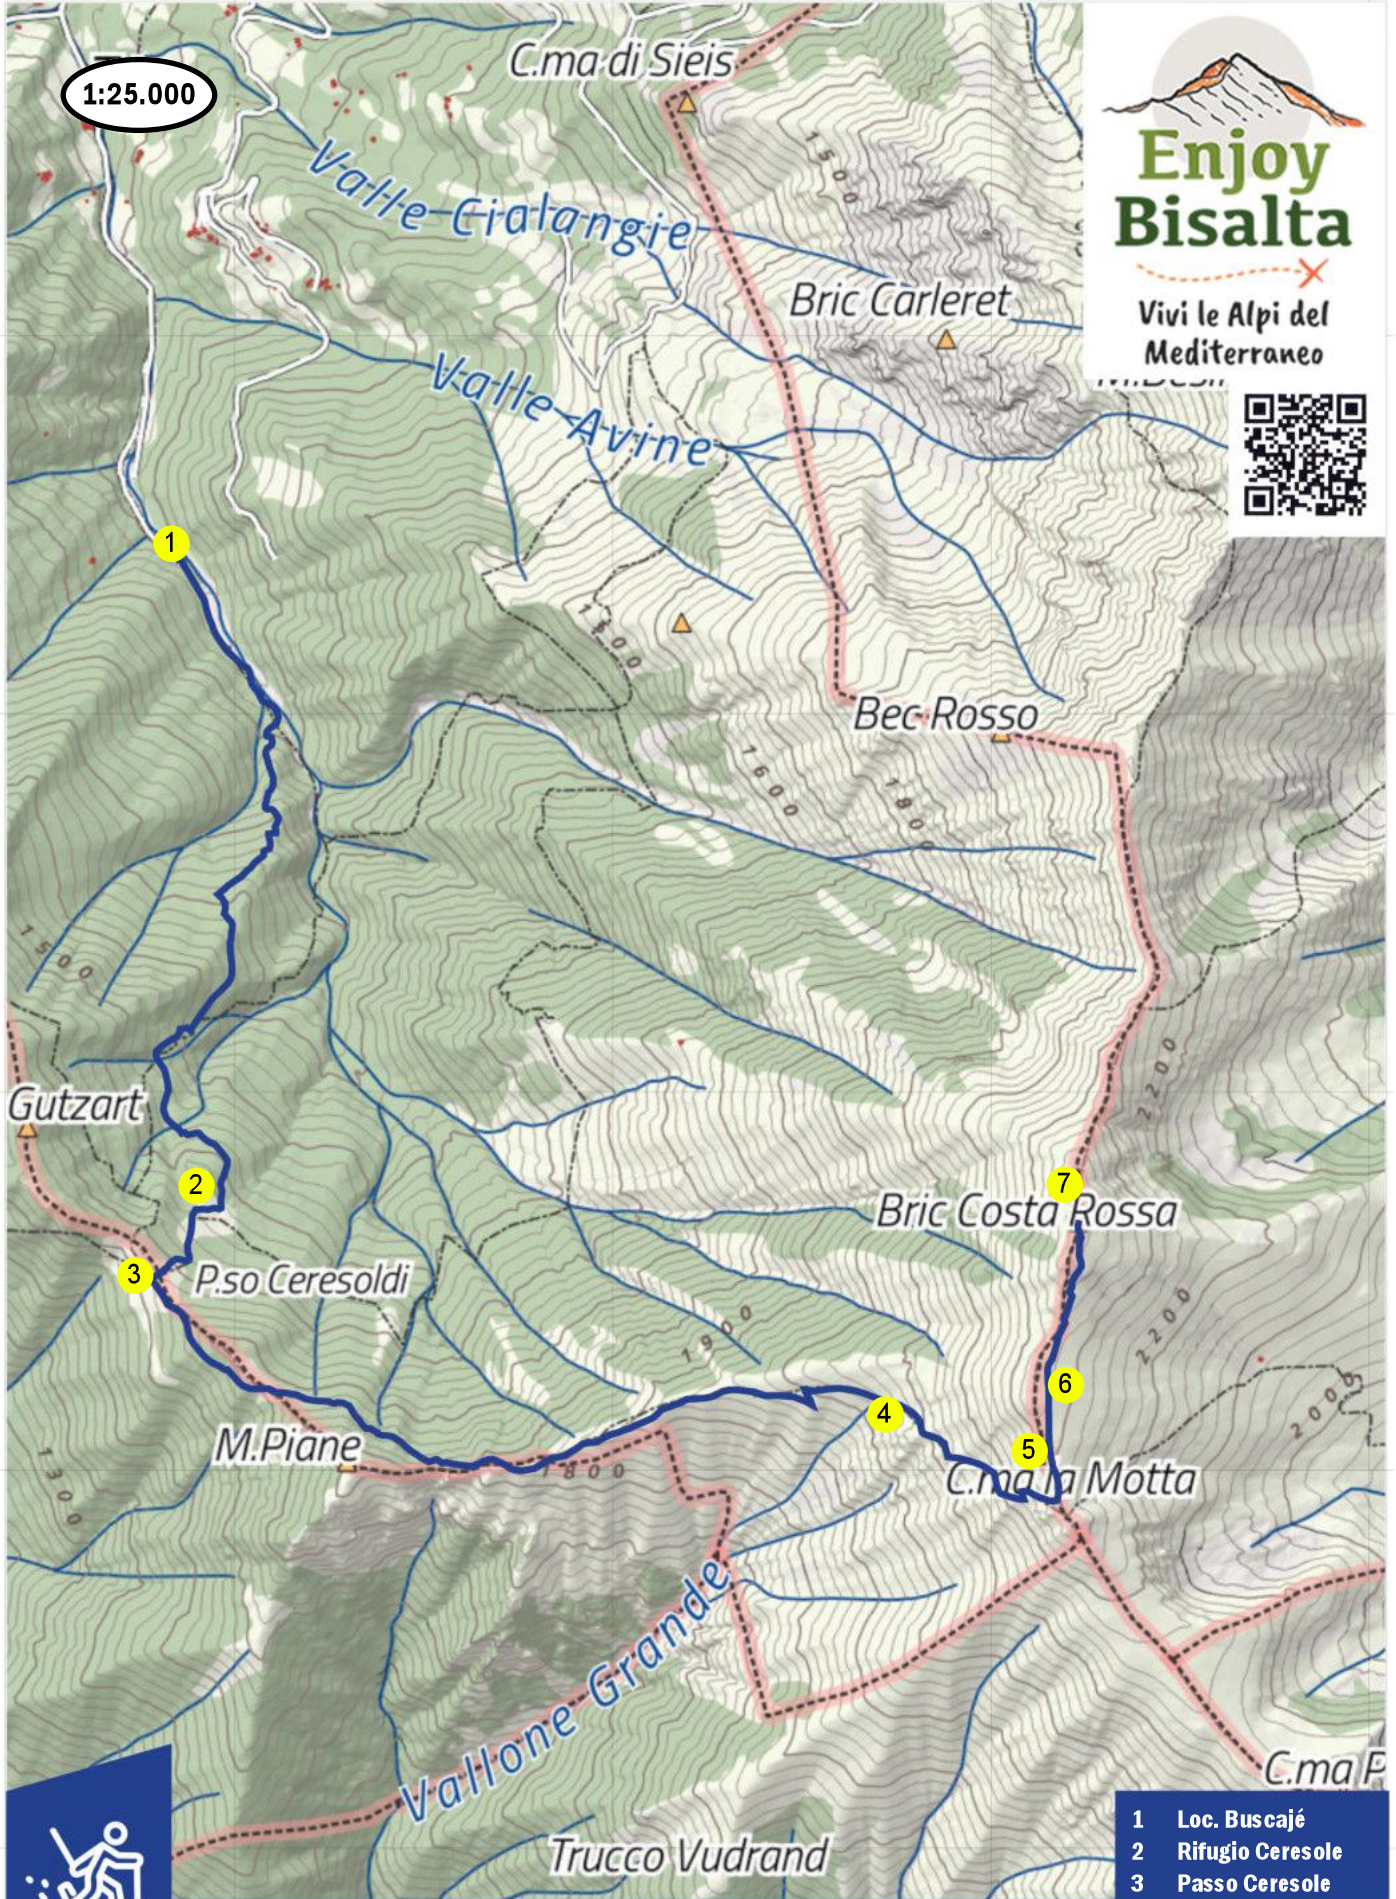

386000 E

387000 E

388000 E

1:25.000

Enjoy Bisalta

Vivi le Alpi del Mediterraneo

4903000 N

4902000 N

4901000 N

4900000 N

4899000 N

4903000 N

4902000 N

4901000 N

4900000 N

4899000 N

1 BISALTA - BRIC COSTA ROSSA

- 1 Loc. Buscagé
- 2 Rifugio Ceresole
- 3 Passo Ceresole
- 4 Fontana della Muta
- 5 Cima La Motta
- 6 Madonna
- 7 Bric Costa Rossa

386000 E

387000 E

388000 E