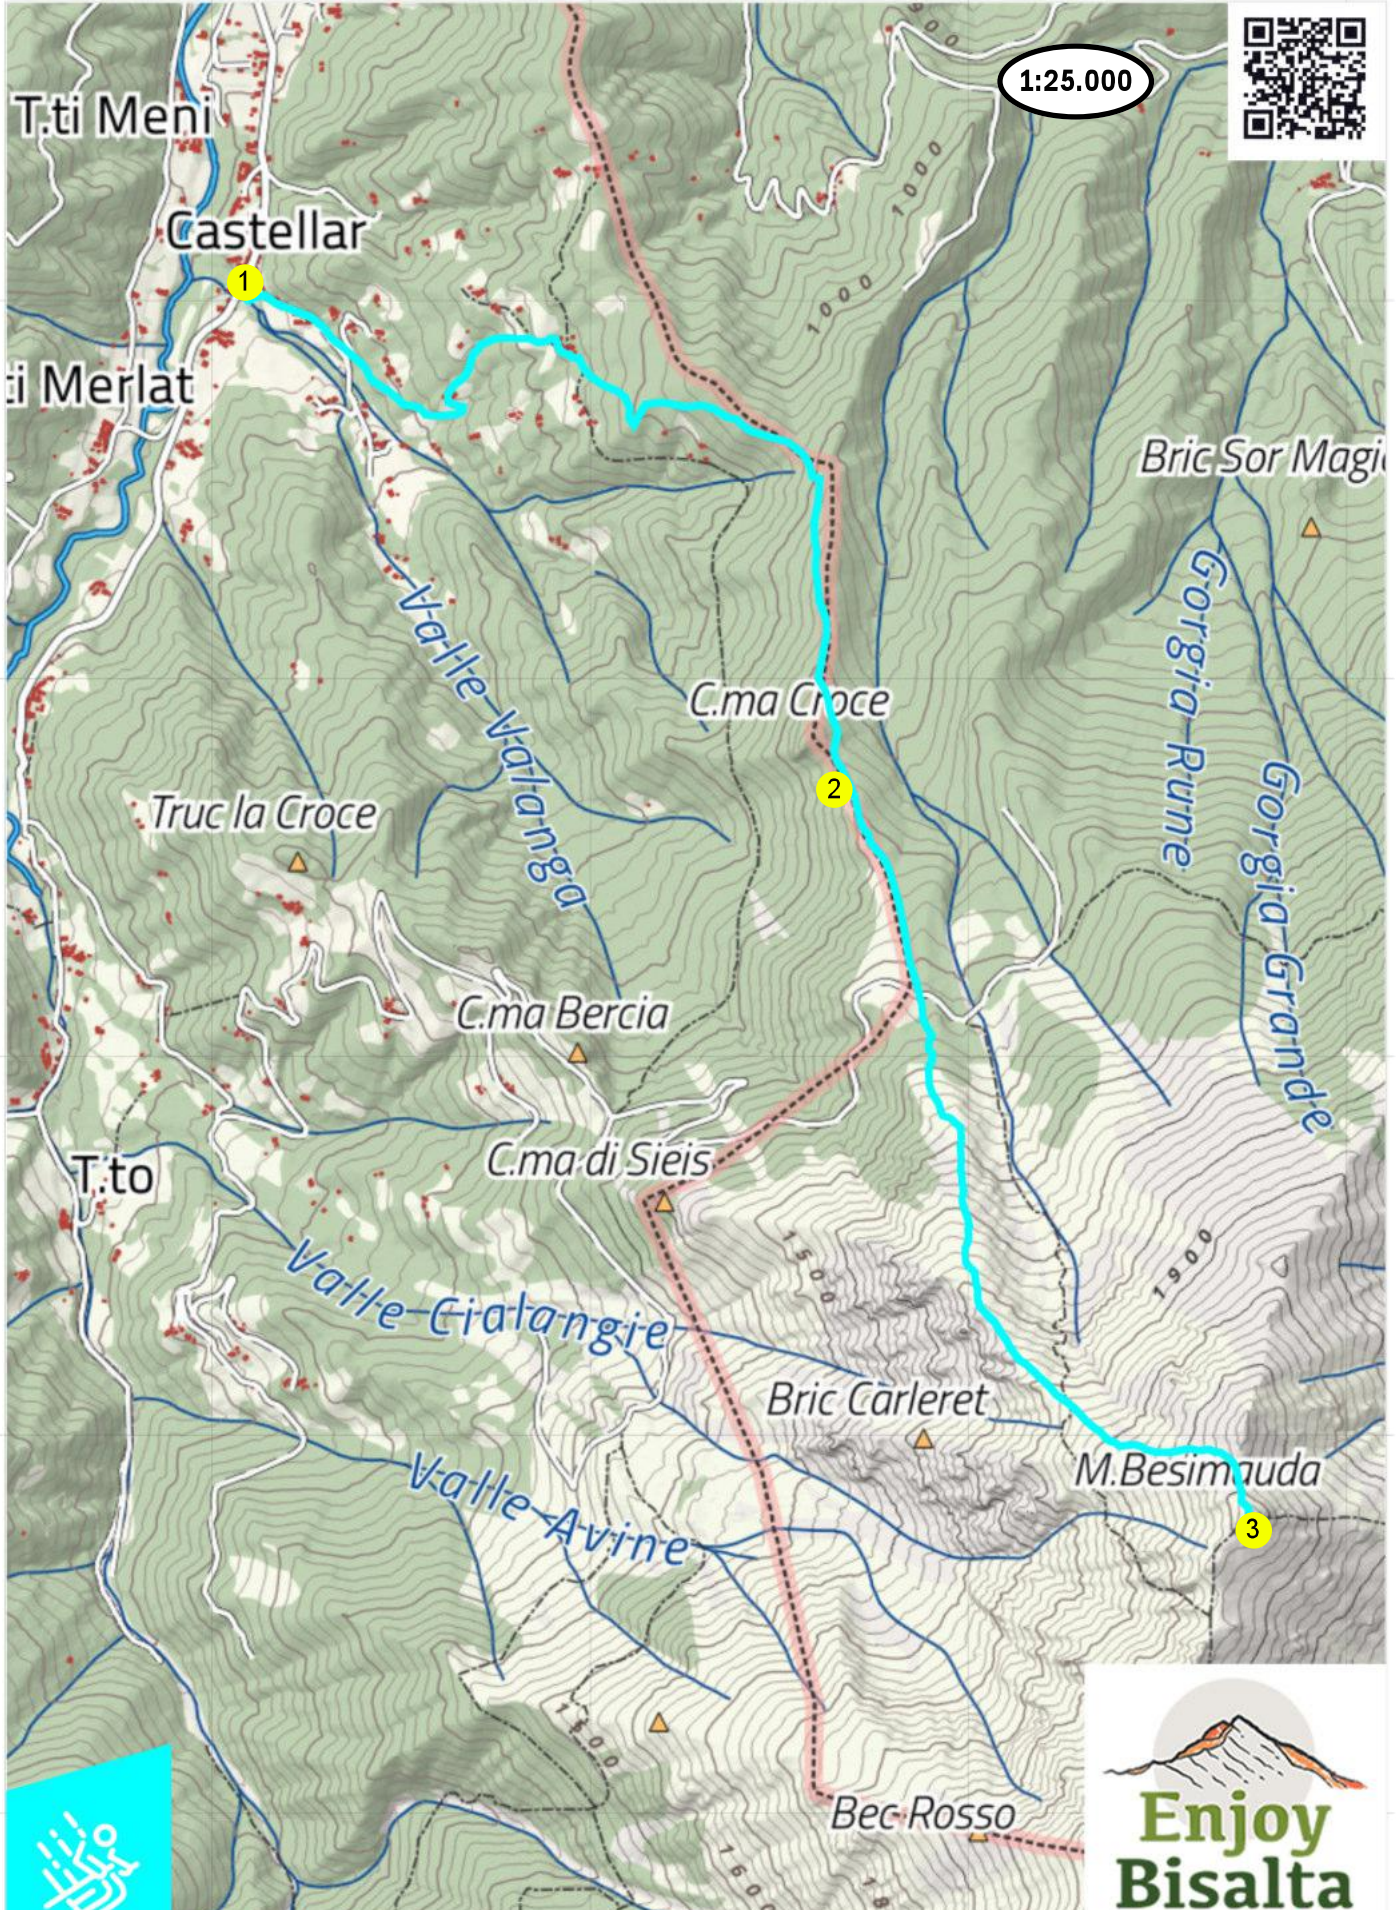

386000 E

387000 E

388000 E

389000 E

4906000 N

4905000 N

4904000 N

4903000 N

4902000 N

4906000 N

4905000 N

4904000 N

4903000 N

4902000 N

1:25.000

1 BISALTA - CIMA BESIMAUDA

- 1 Frazione Castellar
- 2 Cima Croce
- 3 Monte Besimauda

Enjoy Bisalta

Vivi le Alpi del Mediterraneo

386000 E

387000 E

388000 E

389000 E