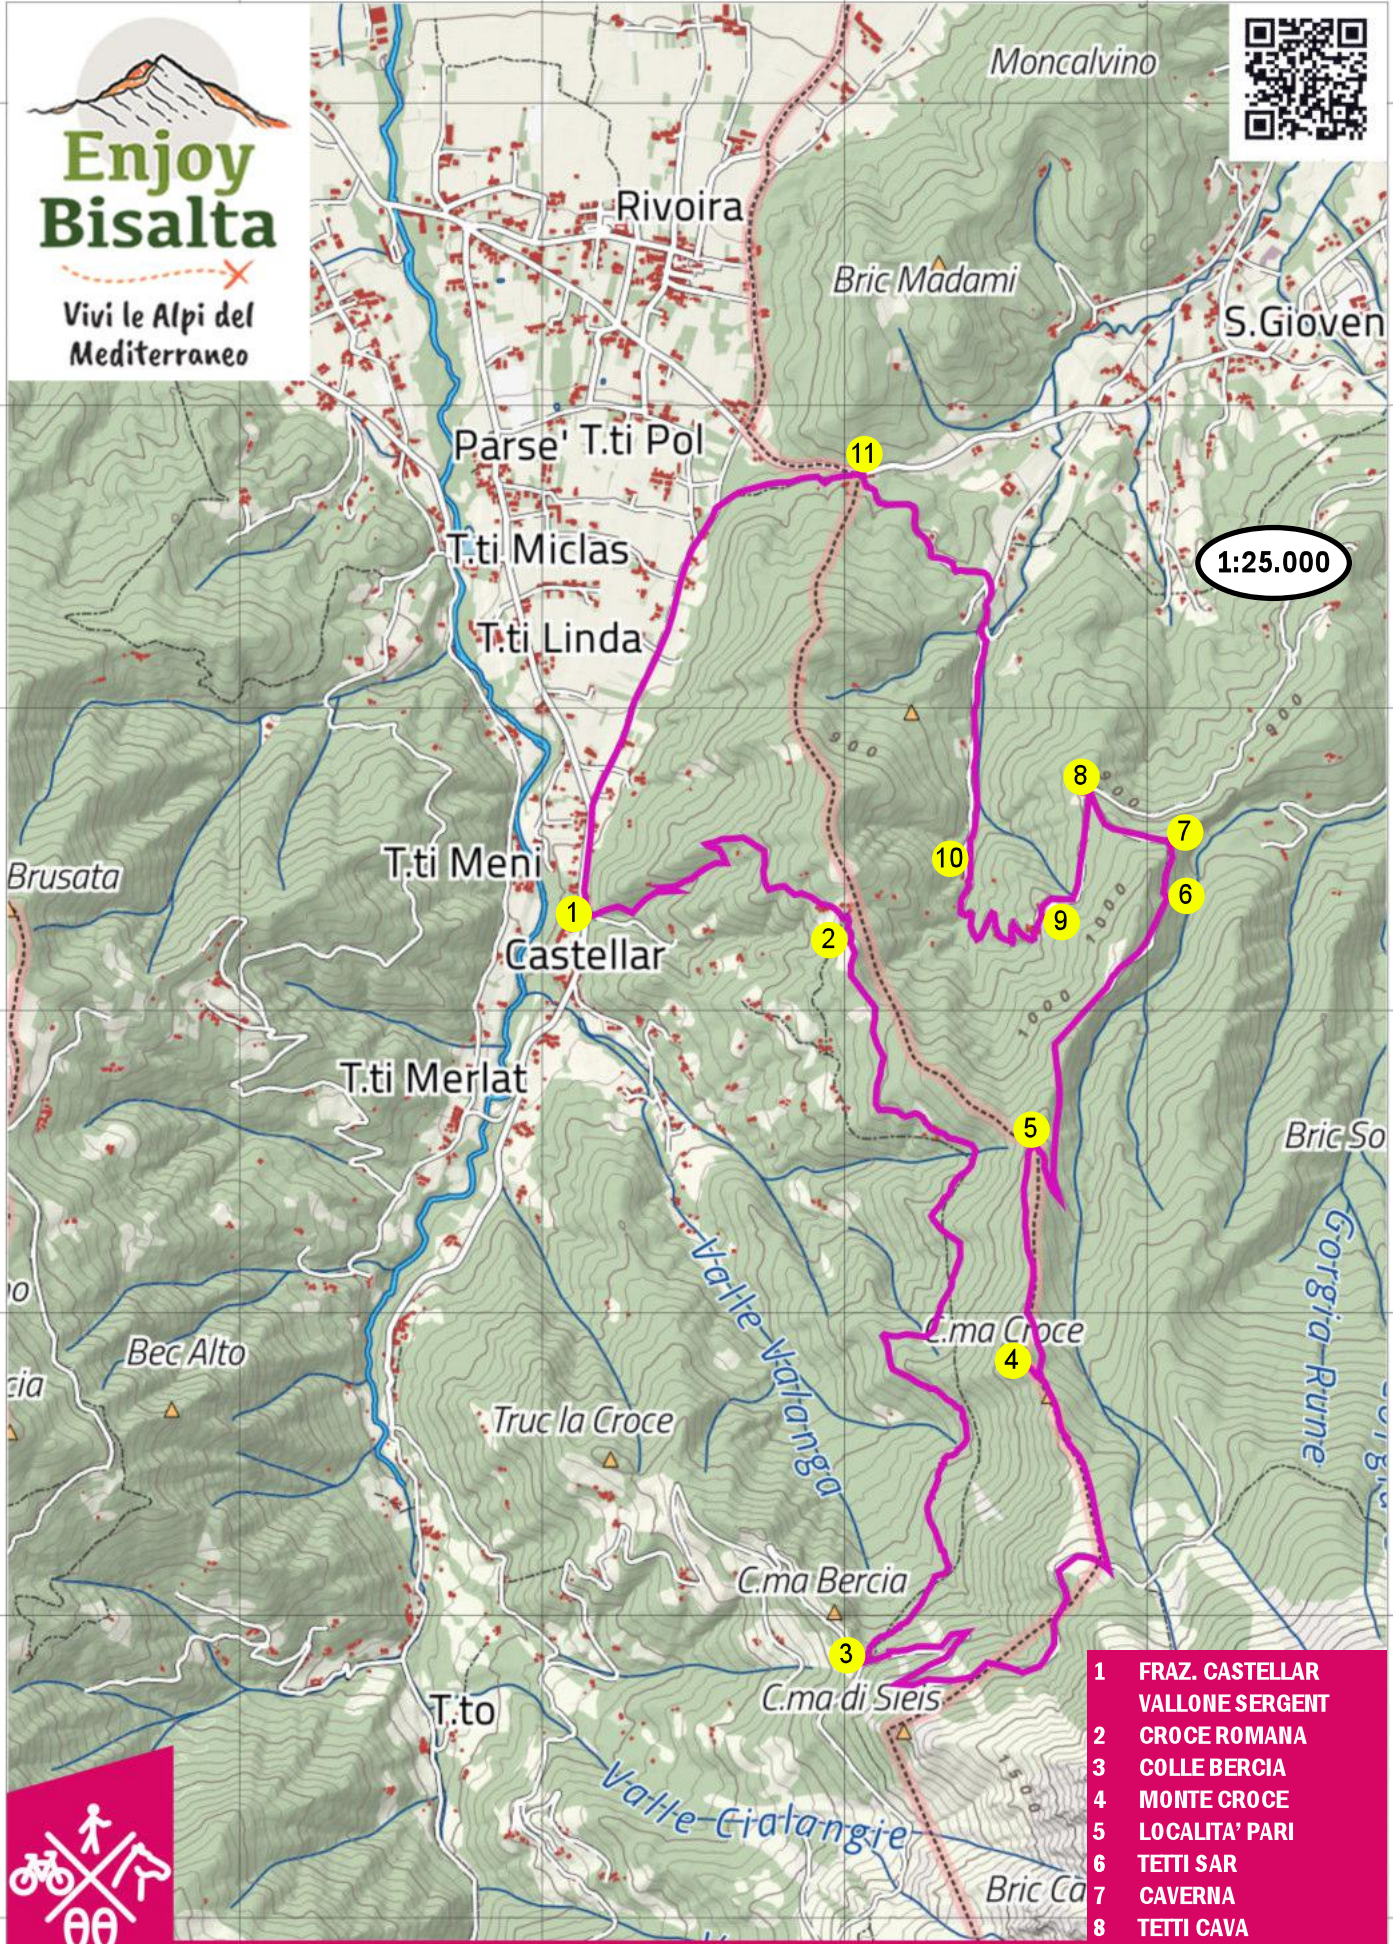

385000 E

386000 E

387000 E

388000 E

4909000 N

4908000 N

4907000 N

4906000 N

4904000 N

4903000 N

# Enjoy Bisalta

Vivi le Alpi del Mediterraneo

1:25.000

## 2 ANELLO CASTELLAR-CIMA CROCE-COLLETO

- 1 FRAZ. CASTELLAR VALLONE SERGENT
- 2 CROCE ROMANA
- 3 COLLE BERCIÀ
- 4 MONTE CROCE
- 5 LOCALITÀ PARI
- 6 TETTI SAR
- 7 CAVERNA
- 8 TETTI CAVA
- 9 TETTI FENERA/FONTANA
- 10 MINIERA URANIO
- 11 PILONE DEL COLLETO